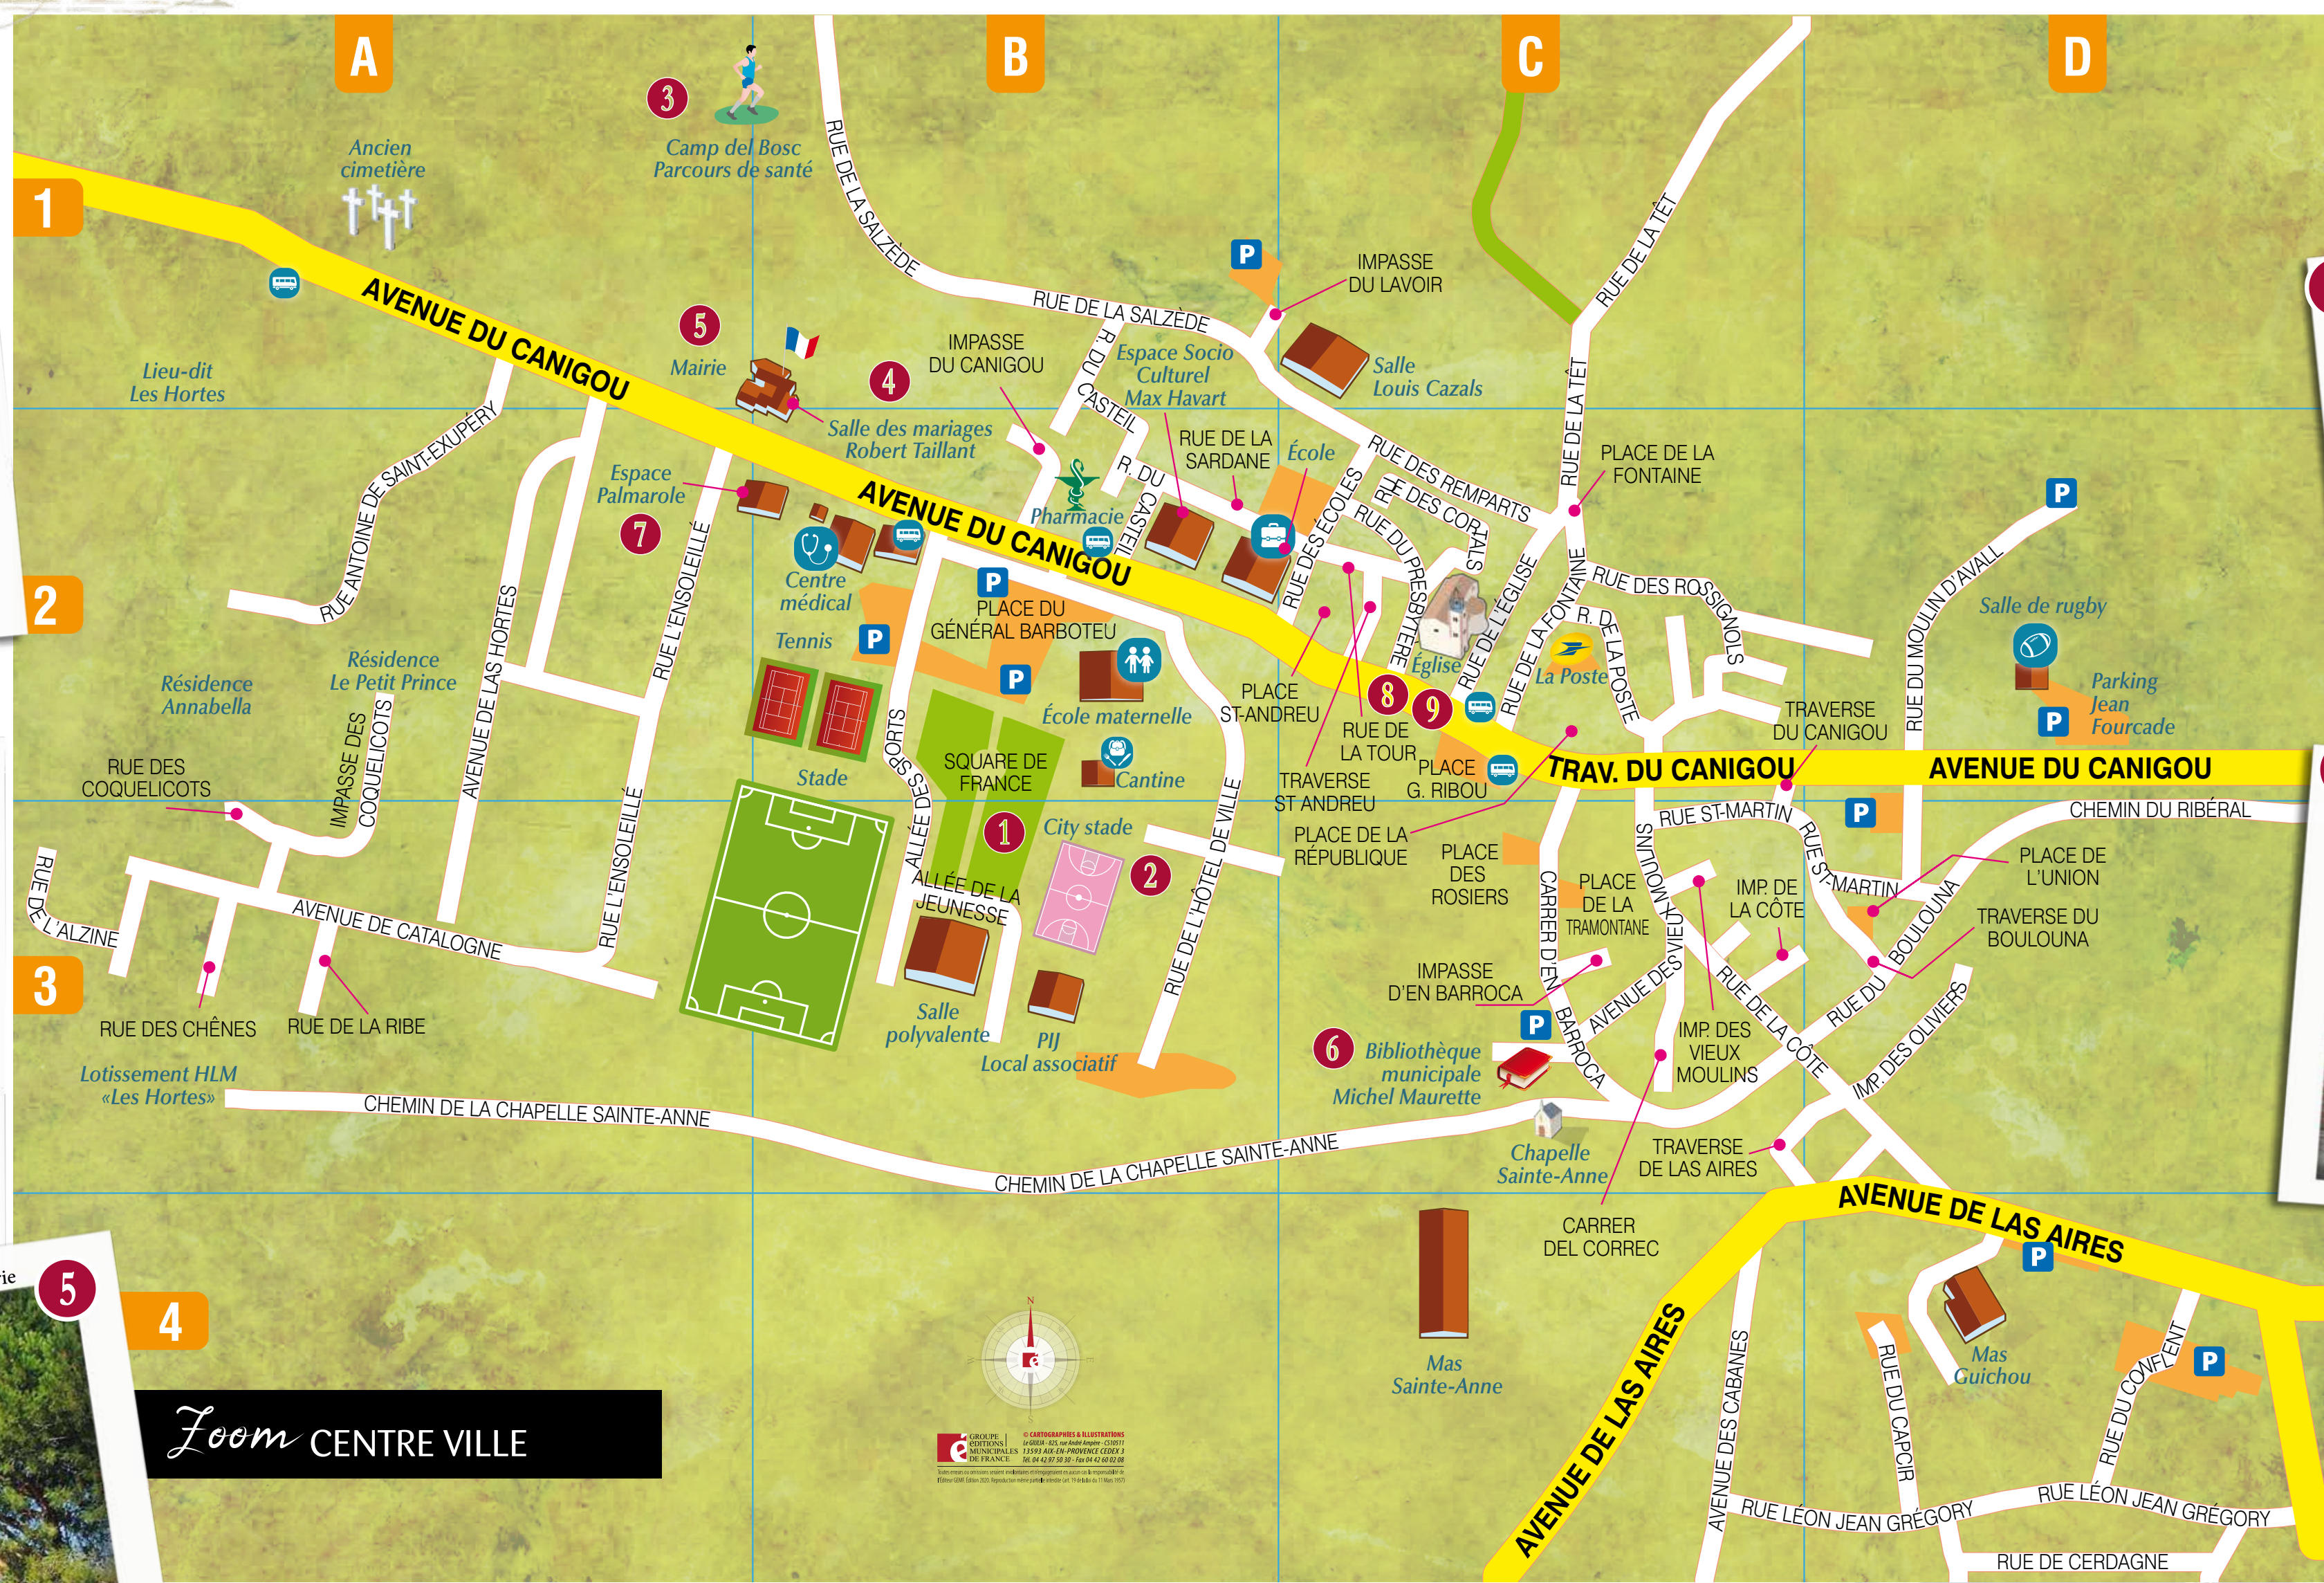

Espace Palmarole 7

City Stade 2

Église Saint André 9

Camp Del Bosc 3

Rétable Église Saint André 8

Salle des mariages 4

Bibliothèque Michel Maurette 6

Mairie 5

Lac des Bousigues 10

Zoom CENTRE VILLE

LISTE DES RUES - CENTRE VILLE

Aires (avenue de las)	C4/D4
Aires (traverse de las)	C3/D3
Alzine (rue de l')	A3
Boulouna (rue du)	D3
Boulouna (traverse du)	D3
Cabanes (avenue des)	C4
Canigou (avenue de)	A1/B2/C2/D2
Canigou (traverse du)	C2
Capcir (rue du)	D4
Casteil (rue du)	B1/B2
Catalogne (avenue de)	A3
Cerdagne (rue de)	D4
Chapelle Sainte-Anne (chemin de)	A3/B3/C3
Chênes (rue des)	A3
Conflent (rue du)	D4
Coquelicots (impasse des)	A3
Coquelicots (rue des)	A3
Correc (carrer del)	C3

Remparts (rue des)	C2
République (place de la)	C2
Ribe (rue de la)	A3
Ribéral (chemin du)	D3
Ribou (place G.)	C2
Rosiers (place des)	C3
Rosignols (rue des)	C2
Saint-Andreu (place)	C2
Saint-Andreu (traverse)	C2
Saint-Exupéry (rue Antoine de)	A1/A2
Saint-Martin (rue)	C3/D3
Salzède (rue de la)	B1
Sardane (rue de la)	B2
Sports (allée des)	B2/B3
Têt (rue de la)	C1/C2
Tour (rue de la)	C2
Tramontane (place de la)	C3
Union (place de l')	D3
Vieux Moulins (avenue des)	C3
Vieux Moulins (impasse des)	C3